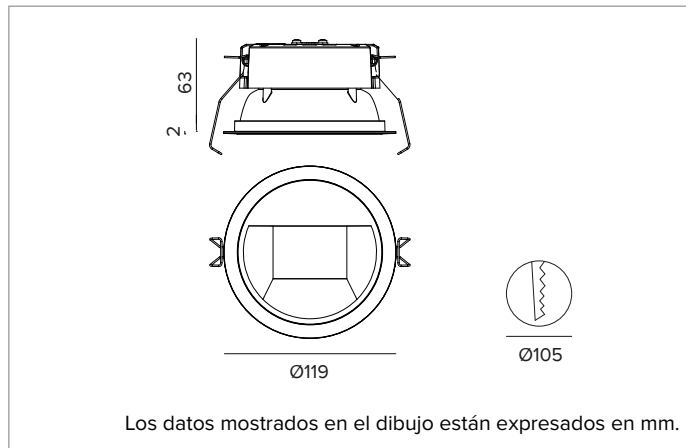

## Downlight empotrable de LED en versión trim

		2700K	H(m)	D1(m)	D2(m)	E <sub>max</sub> (lx)	
		Ra90	43°	76°			
		Fixture Power	18W	1	0.86	1.66	912
		Source Flux	1934lm	2	1.72	3.31	228
		Fixture Flux	1094lm	3	2.58	4.97	101
		Efficacy	60lm/W	4	3.44	6.62	57
TS1395	I <sub>max</sub> =540cd/klm	I <sub>max</sub>	1044cd	5	4.30	8.28	36